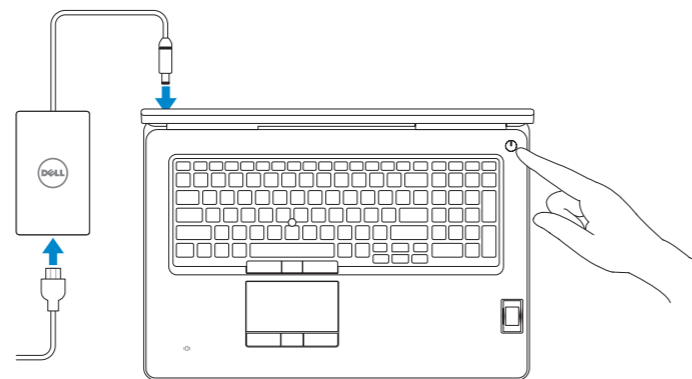

Precision 7720

Quick Start Guide

Panduan Pengaktifan Cepat

Guía de inicio rápido

Hướng dẫn khởi động nhanh

دليل البدء السريع

1 Connect the power adapter and press the power button

Sambungkan adaptor daya dan tekan tombol daya

Conecte el adaptador de alimentación y presione el botón de encendido

Kết nối với bộ chuyển đổi nguồn điện và nhấn nút nguồn

توصيل مهايئ التيار والضغط على زر التشغيل

2 Finish operating system setup

Tuntaskan penataan sistem operasi