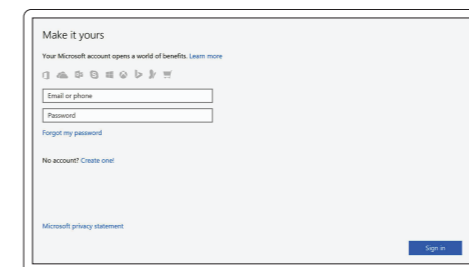

NOTA: Si se conecta a una red inalámbrica segura, introduzca la contraseña de acceso a la red inalámbrica cuando se le solicite.

GHI CHÚ: Nếu bạn đang kết nối với một mạng không dây bảo mật, hãy nhập mật khẩu để truy cập mạng không dây khi được nhắc.

ملاحظة: في حالة اتصالك بشبكة لاسلكية مؤمنة، أدخل كلمة المرور للوصول للشبكة اللاسلكية عند مطالبتك.

Sign in to your Microsoft account or create a local account

Masuk ke akun Microsoft Anda atau buat akun lokal

Inicie sesión en su cuenta de Microsoft o cree una cuenta local

Đăng nhập vào tài khoản Microsoft của bạn và tạo tài khoản trên máy tính

قم بتسجيل الدخول إلى حساب Microsoft أو قم بإنشاء حساب محلي

Ubuntu

Follow the instructions on the screen to finish setup.