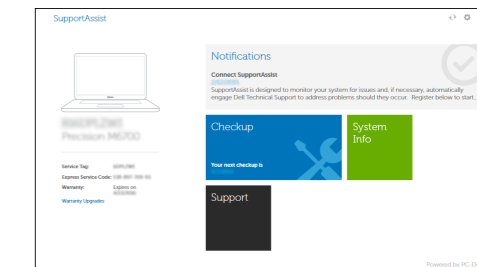

SupportAssist

Check and update your computer

Periksa dan perbarui komputer Anda

Busque actualizaciones para su equipo

Kiểm tra và cập nhật máy tính của bạn

التحقق من الكمبيوتر الخاص بك وتحديثه